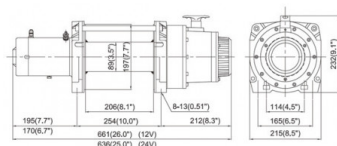

Fiche produit détaillée

Article : TREUIL COME UP DV 12 12V - 5443KG

Aucune image disponible

Summary Marque : Come-Up

Type : Industriel

Modele : DV12

Force max : 5443KG

Moteur : 5.6 cv

Alimentation : Electrique

T-MAX®
MAXIMUM OFF ROAD RECOVERY™

Pricelist

Features

Description TREUIL T-MAX