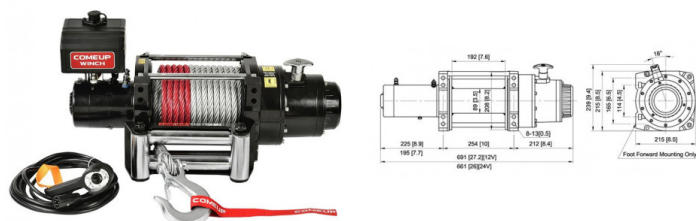

Fiche produit détaillée

Article : TREUIL COME UP DV 18 24V - 8181KG

Aucune
image
disponible

Summary Marque : Come-Up

Type : Industriel

Modele : DV1824

Force max : 8181KG

Moteur : 6 cv

Alimentation : Electrique

Pricelist

Features

Description TREUILS INDUSTRIELS ELECTRIQUES