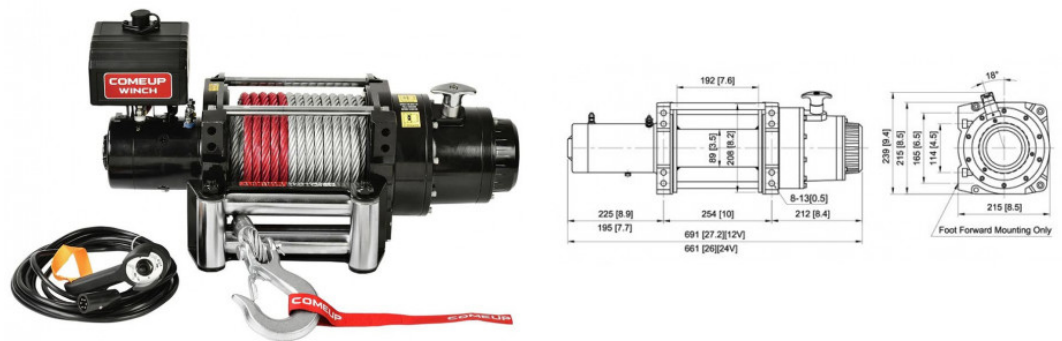

Fiche produit détaillée

Article : TREUIL COME UP DV 18 24V - 8181KG

Aucune
image
disponible

Summary Marque : Come-Up

Type : Industriel

Modele : DV1824

Force max : 8181KG

Moteur : 6 cv

Alimentation : Electrique

Pricelist

Features

Description TREUILS INDUSTRIELS ELECTRIQUES