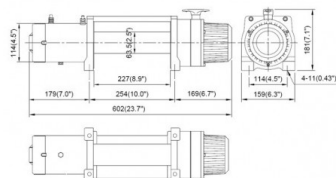

Fiche produit détaillée

Article : TREUIL COME UP DV 9S 12V - 4082KG

Aucune image disponible

Summary Marque : Come-Up

Type : Vehicule

Modele : DV9S

Force max : 4082KG

Moteur : 4.6 cv

Alimentation : Electrique

Pricelist

Features

Description TREUIL COME UP