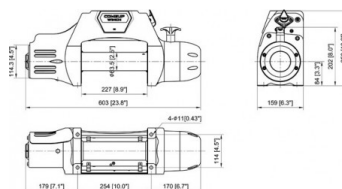

Fiche produit détaillée

Article : TREUIL COME UP DV 9S 12V - 4082KG

Aucune image disponible

Summary Marque : Come-Up

Type : Vehicule

Modele : DV9S

Force max : 4082KG

Moteur : 4.6 cv

Alimentation : Electrique

Pricelist

Features

Description TREUIL COME UP