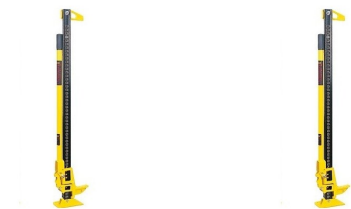

Fiche produit détaillée

Article : **CRIC FARM JACK 48" noire**

Aucune
image
disponible

Summary "CRIC FARM JACK 48" couleur noire

Pricelist

Features

Description Nouvelle génération de cric, conçu et élaboré comme les versions cric hi-lift.

- Idéal pour soulever des tracteurs et des SUV
- Construction robuste et solide en acier
- Conception polyvalente pour soulever, tirer et étaler

Le cric est caractérisé par une construction robuste et simple.

- Taille : 48"
- Poids : 14kg
- Charge maxi : 3176 kg
- Hauteur mini (mm) : 130
- Hauteur maxi (mm) : 1070
- Dimensions (mm) : 1235 x 245 x 140