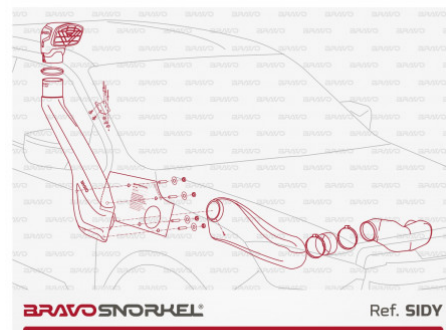

## Fiche produit détaillée

Article : ISUZU D-MAX (2020 - )

Aucune image disponible

### Summary

**ISUZU D-MAX (2020 - )**

Gamme INNOVA: conception et exclusivité

choisir dans le menu deroulant le modele de d optiques

ExxonMobil LLDPE LL 8446.21

Garantie:

5 ans

Certification:

Avec certificat de directives CE

Diamètre Head:

89 mm (3.5")

Côté installation:

Droite

Dimensions du colis:

99x38x16cm

Poids:

4.7 kg