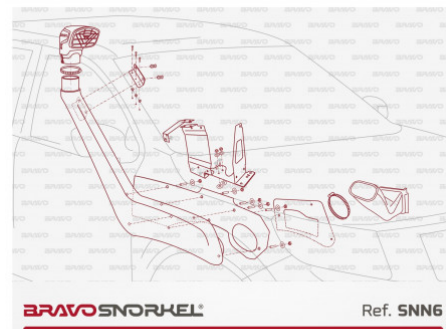

Fiche produit détaillée

Article : NISSAN NAVARA / PATHFINDER D23 / NP300 (2015 -)

Aucune
image
disponible

Summary

NISSAN NAVARA / PATHFINDER D23 / NP300 (2015 -)

Gamme INITIA: qualité et rendement

Pricelist

Features

Description Le véritable snorkel européen KIT : Snorkel, tête, gabarit et accessoires

Marque BRAVO

Référence SNN6

Fiche technique

Kit:

Snorkel, head, gabarit et accessoires

Matériau:

ExxonMobil LLDPE LL 8446.21

Garantie:

5 ans

Certification:

Avec certificat de directives CE

Diamètre Head:

89 mm (3.5")

Côté installation:

Droite

Dimensions du colis:

138x38x16 cm

Poids:

6.7 kg