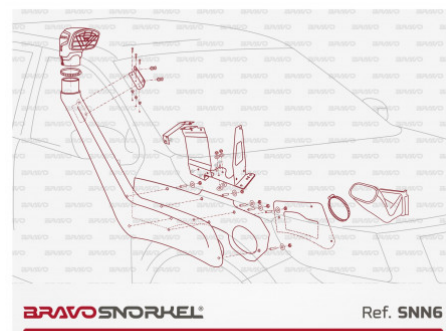

## Fiche produit détaillée

Article : NISSAN NAVARA / PATHFINDER D23 / NP300 (2015 - )

Aucune  
image  
disponible

### Summary

**NISSAN NAVARA / PATHFINDER D23 / NP300 (2015 - )**

Gamme INITIA: qualité et rendement

ExxonMobil LLDPE LL 8446.21

Garantie:

---

5 ans

Certification:

Avec certificat de directives CE

Diamètre Head:

89 mm (3.5")

Côté installation:

Droite

Dimensions du colis:

138x38x16 cm

Poids:

6.7 kg