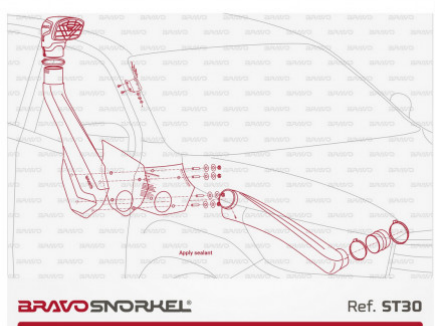

Fiche produit détaillée

Article : TOYOTA HILUX 126 SERIES REVO (2016 -)

Aucune image disponible

Summary

TOYOTA HILUX 126 SERIES REVO (2016 -)

* Non valable pour les modèles à cabine simple et à aile étroite

Pricelist

Features

Description Le véritable snorkel européen KIT : Snorkel, tête, gabarit et ac

Produit Certifié

Tous nos Snorkel Kits **comprennent un certificat de conformité aux Directives Européennes (CE)** qui lui sont applicables pour une utilisation sur la voie publique, ainsi que le **matériau** utilisé pour sa fabrication et les éléments d'**identification** du produit.