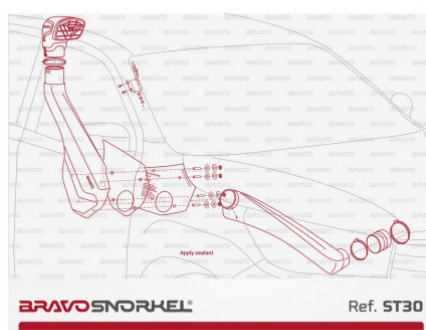

Fiche produit détaillée

Article : TOYOTA HILUX 126 SERIES REVO (2016 -)

Aucune image disponible

Summary

TOYOTA HILUX 126 SERIES REVO (2016 -)

* Non valable pour les modèles à cabine simple et à aile étroite

Pricelist

Features

Description Le véritable snorkel européen KIT : Snorkel, tête, gabarit et ac

Produit Certifié

Tous nos Snorkel Kits **comprennent un certificat de conformité aux Directives Européennes (CE)** qui lui sont applicables pour une utilisation sur la voie publique, ainsi que le **matériau** utilisé pour sa fabrication et les éléments d'**identification** du produit.