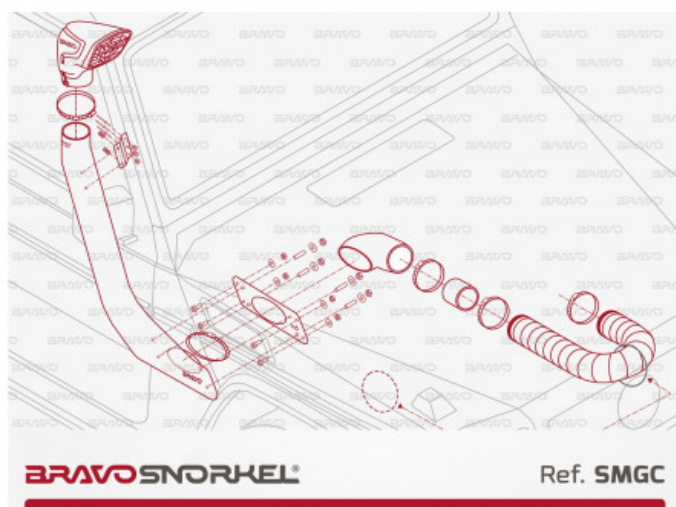

Fiche produit détaillée

Article : MERCEDES G CLASS W460 / 461 / 463 (1979 - 2018)

Aucune
image
disponible

Summary

MERCEDES G CLASS W460 / 461 / 463 (1979 - 2018)

Gamme INNOVA: conception et exclusivité

Pricelist

Features

Description Le véritable snorkel européen KIT : Snorkel, tête, gabarit et accessoires

Marque BRAVO

Référence SMGC

Fiche technique